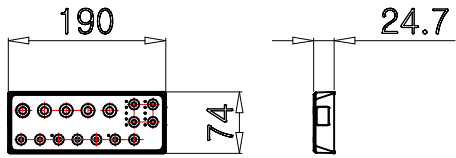

로얄비데 RB3500시리즈

리모컨