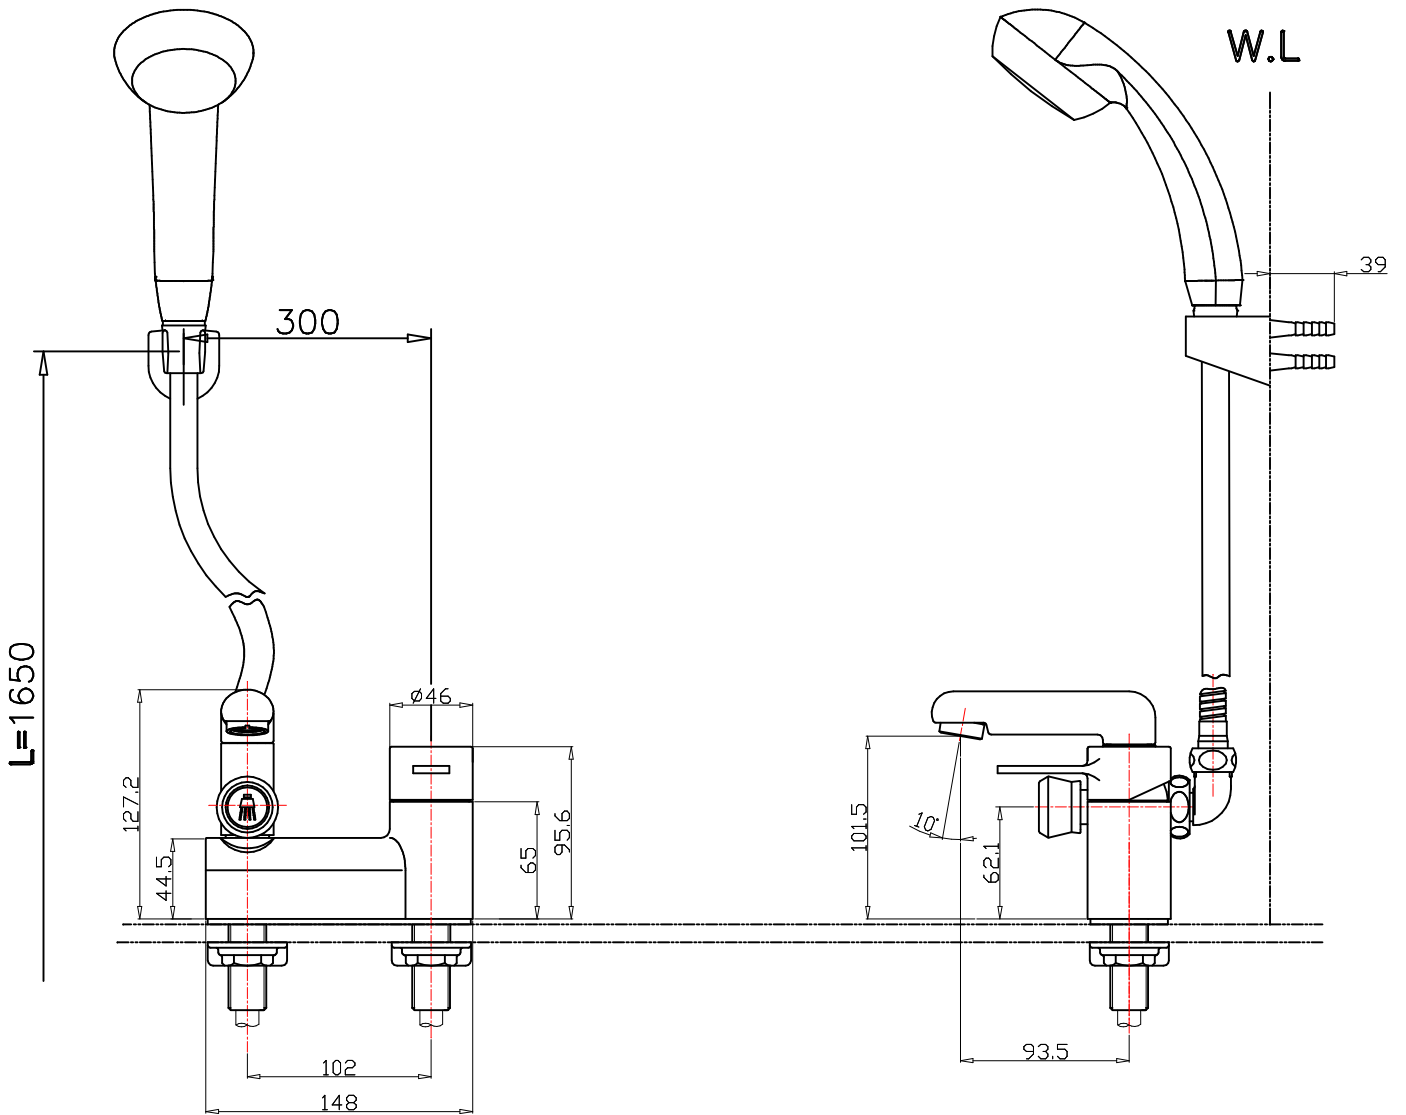

G-투출(100mm)세면기 샤워겸용수전 (RLS960)

L: 참고치수이므로 설치현장 조건 및 사용자가 적당한 위치에 설치하십시오.