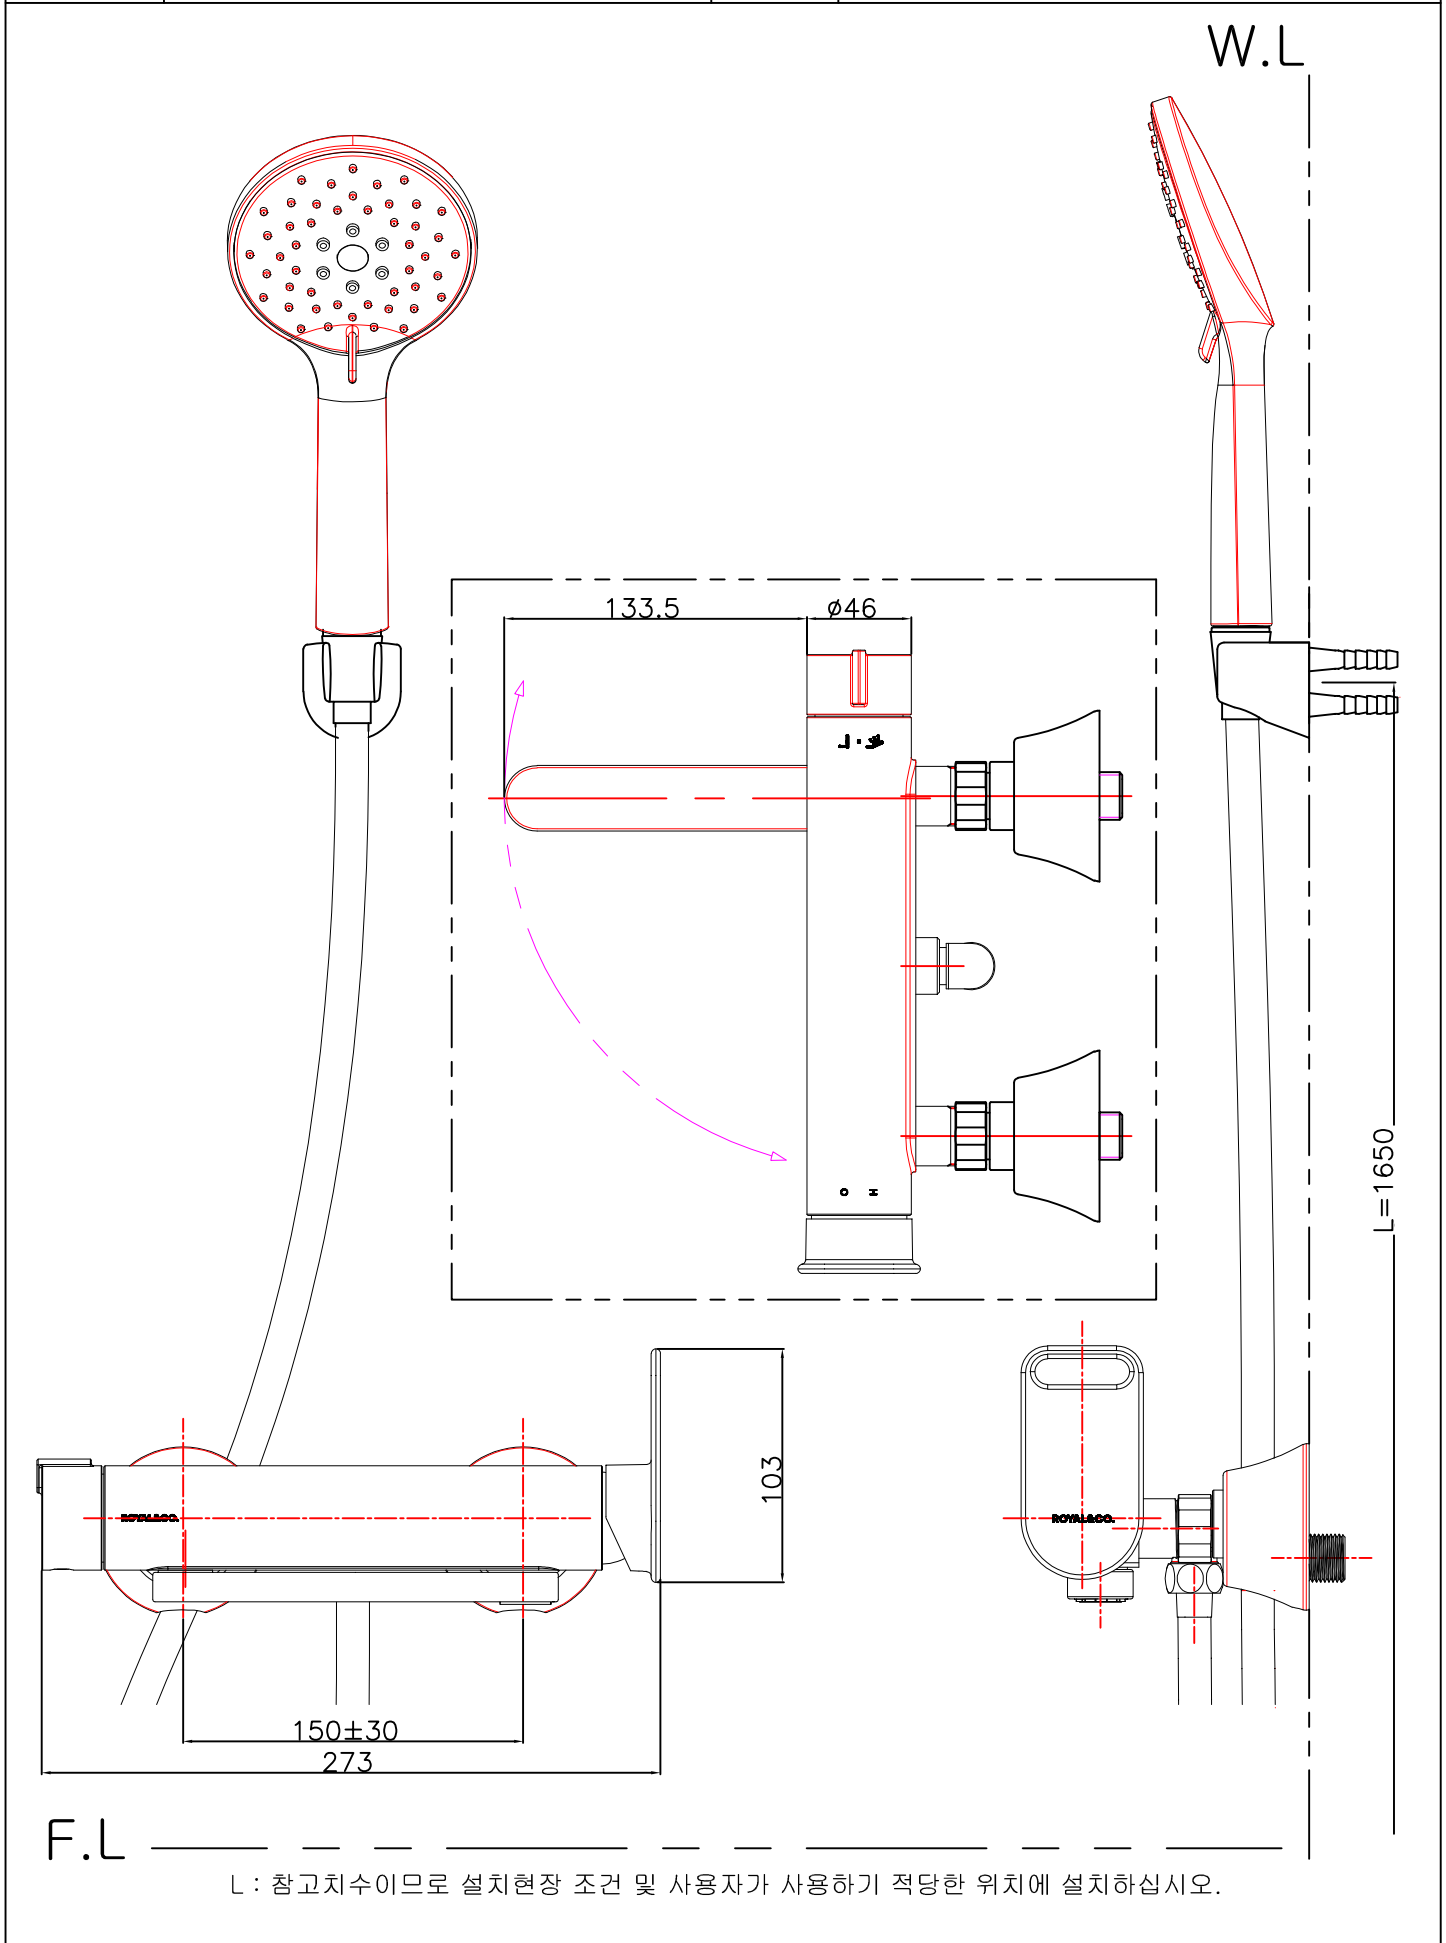

품 번	RBS3000	품 명	싱글레버식 혼합샤워
-----	---------	-----	------------

L : 참고치수이므로 설치현장 조건 및 사용자가 사용하기 적당한 위치에 설치하십시오.