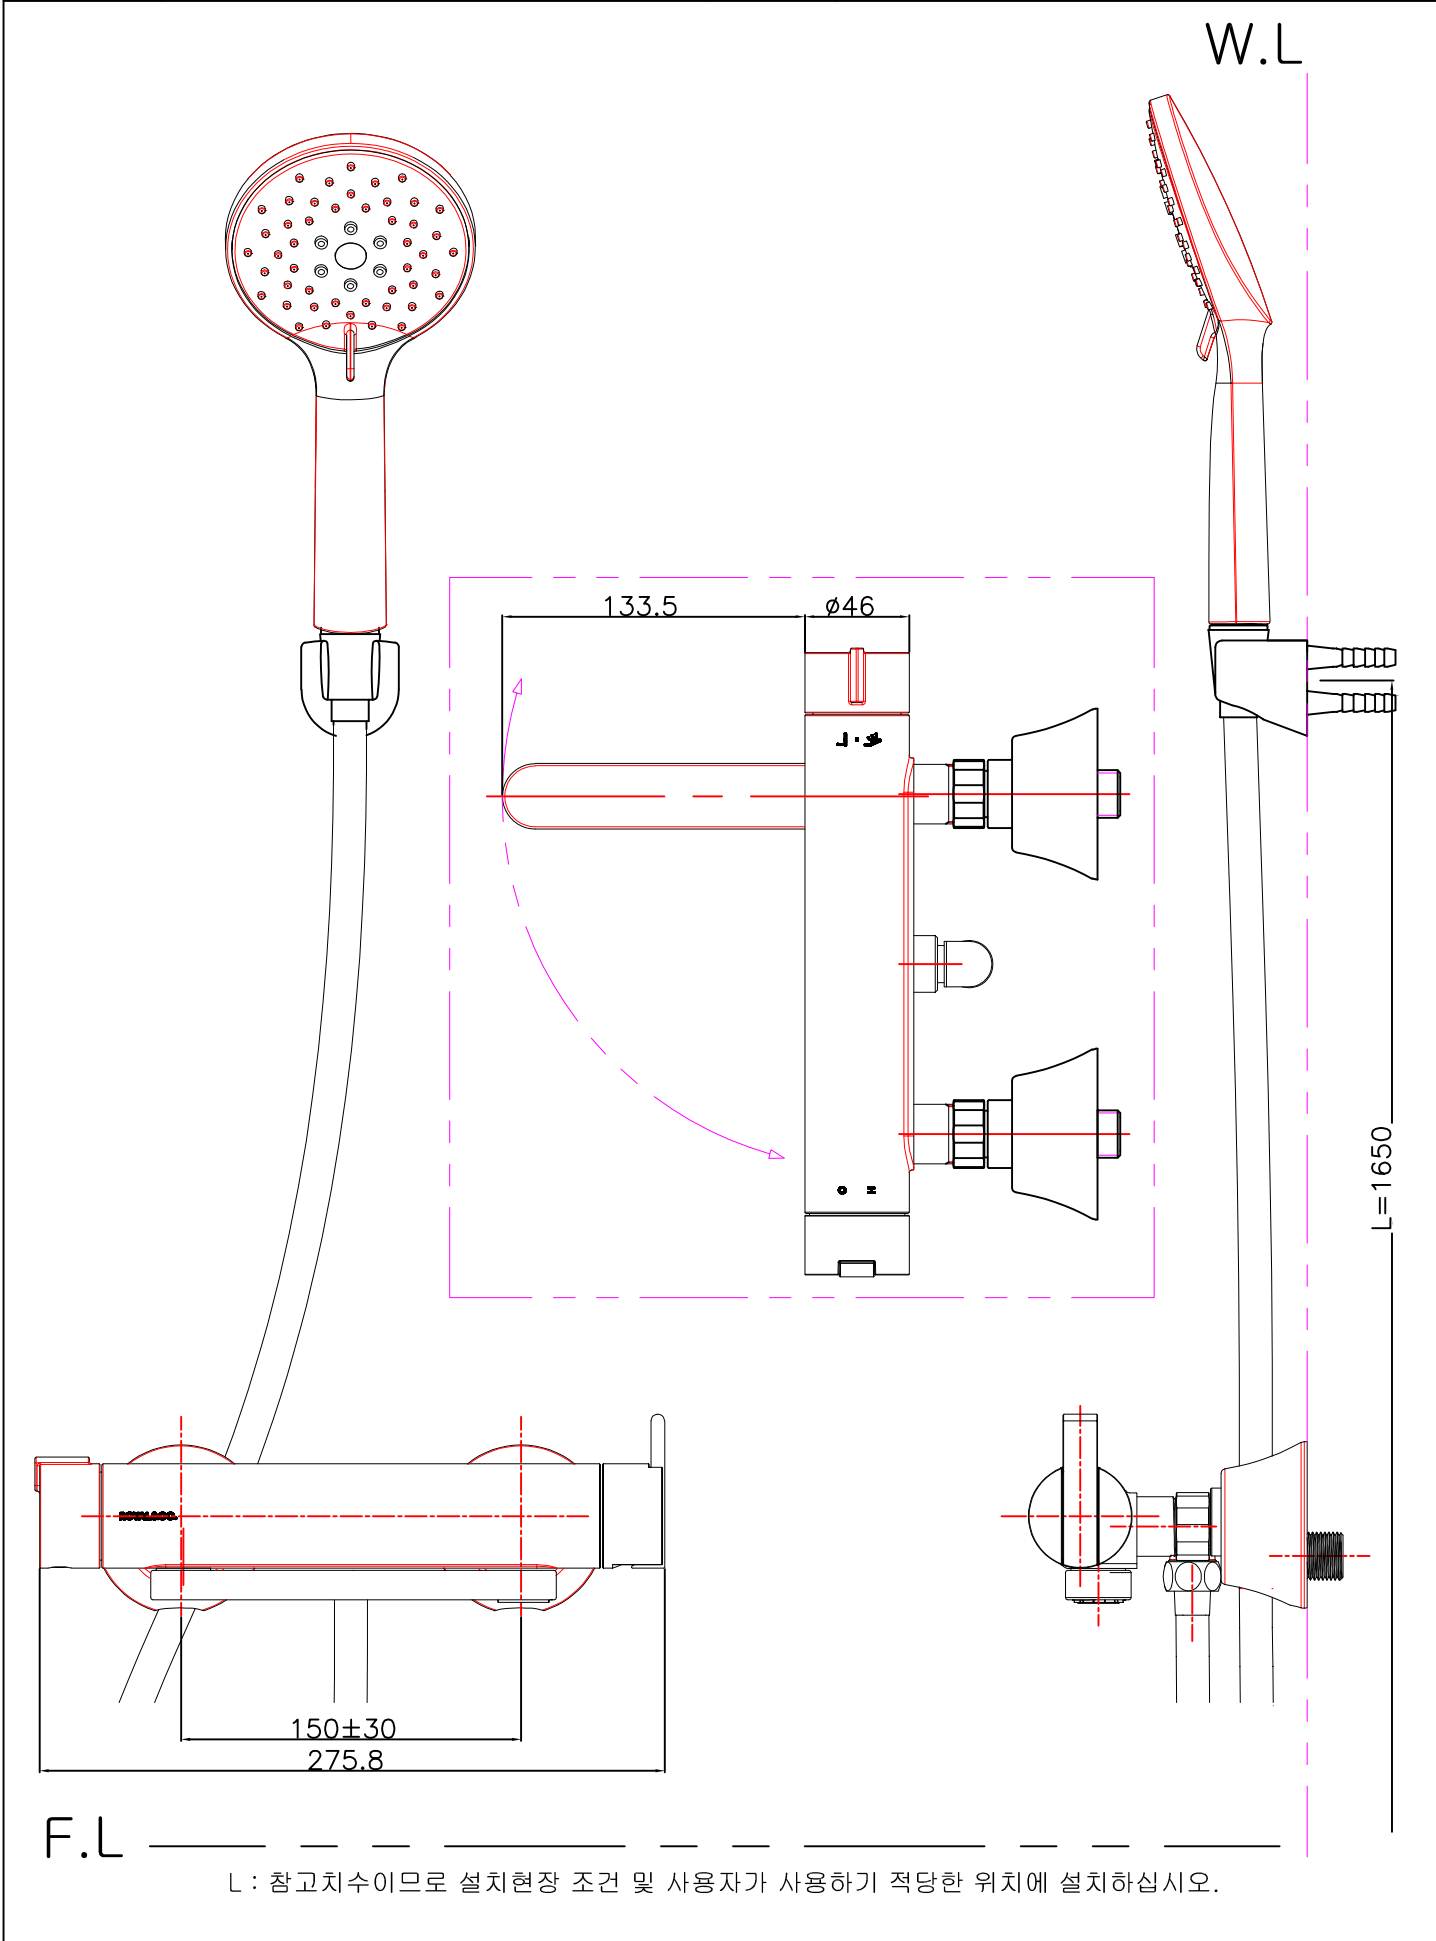

품 번	RBS3000-Y2	품 명	싱글레버식 혼합샤워
-----	------------	-----	------------

L : 참고치수이므로 설치현장 조건 및 사용자가 사용하기 적당한 위치에 설치하십시오.