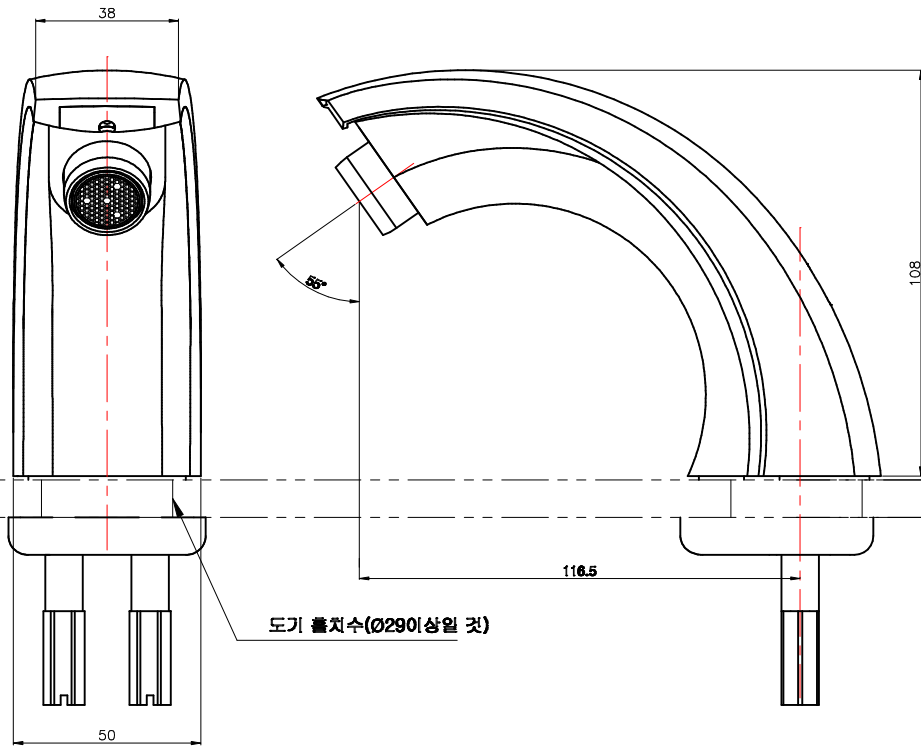

자 동 수 전 (RLE600A,620A)

- RLE600A (건전지식-온,냉수 겸용)
- RLE610A (건전지식-냉수 전용)
- RLE620A (전기식-온,냉수 겸용)
- RLE630A (전기식-냉수 전용)