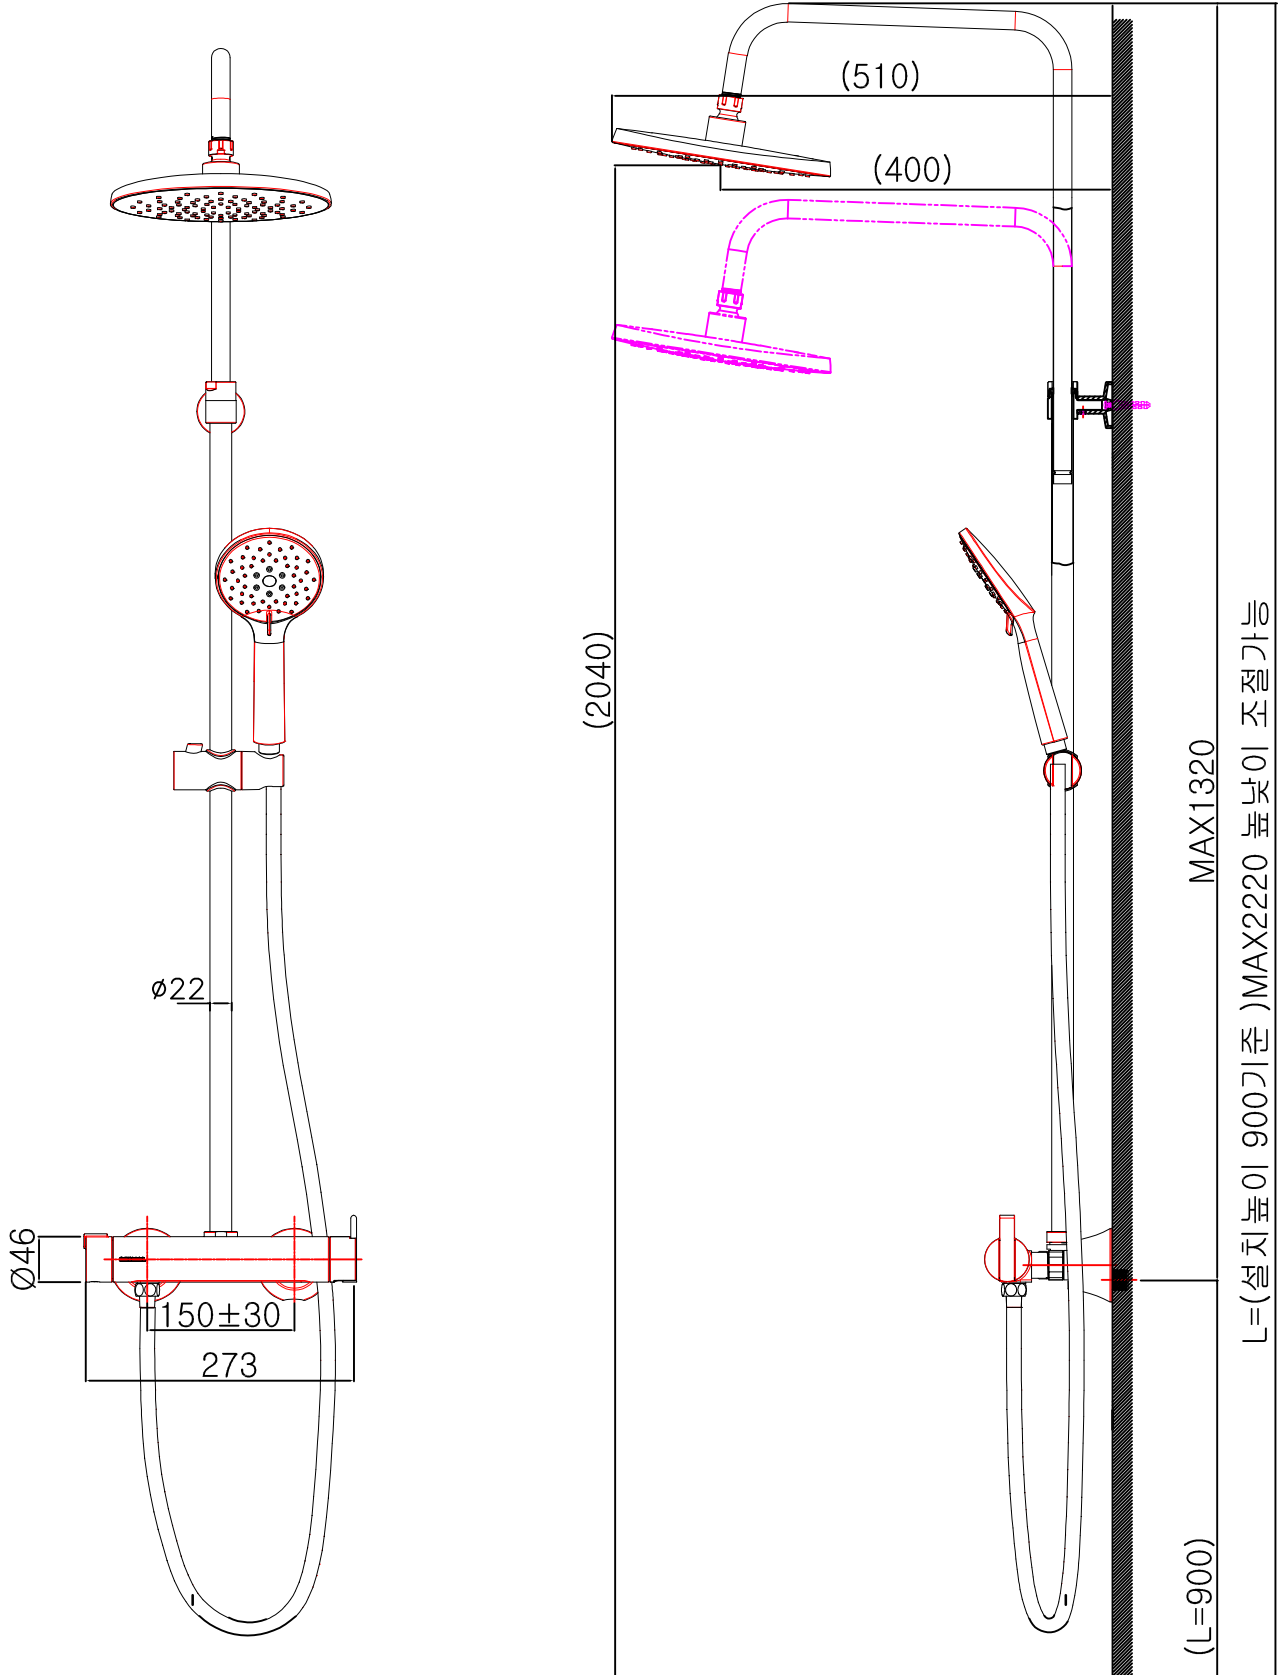

품 번

RBS3051-Y2

품 명

싱글레버식 레인샤워수전(높이조절형)

F.L L : 참고치수이므로 설치현장 조건 및 사용자가 사용하기 적당한 위치에 설치하십시오.