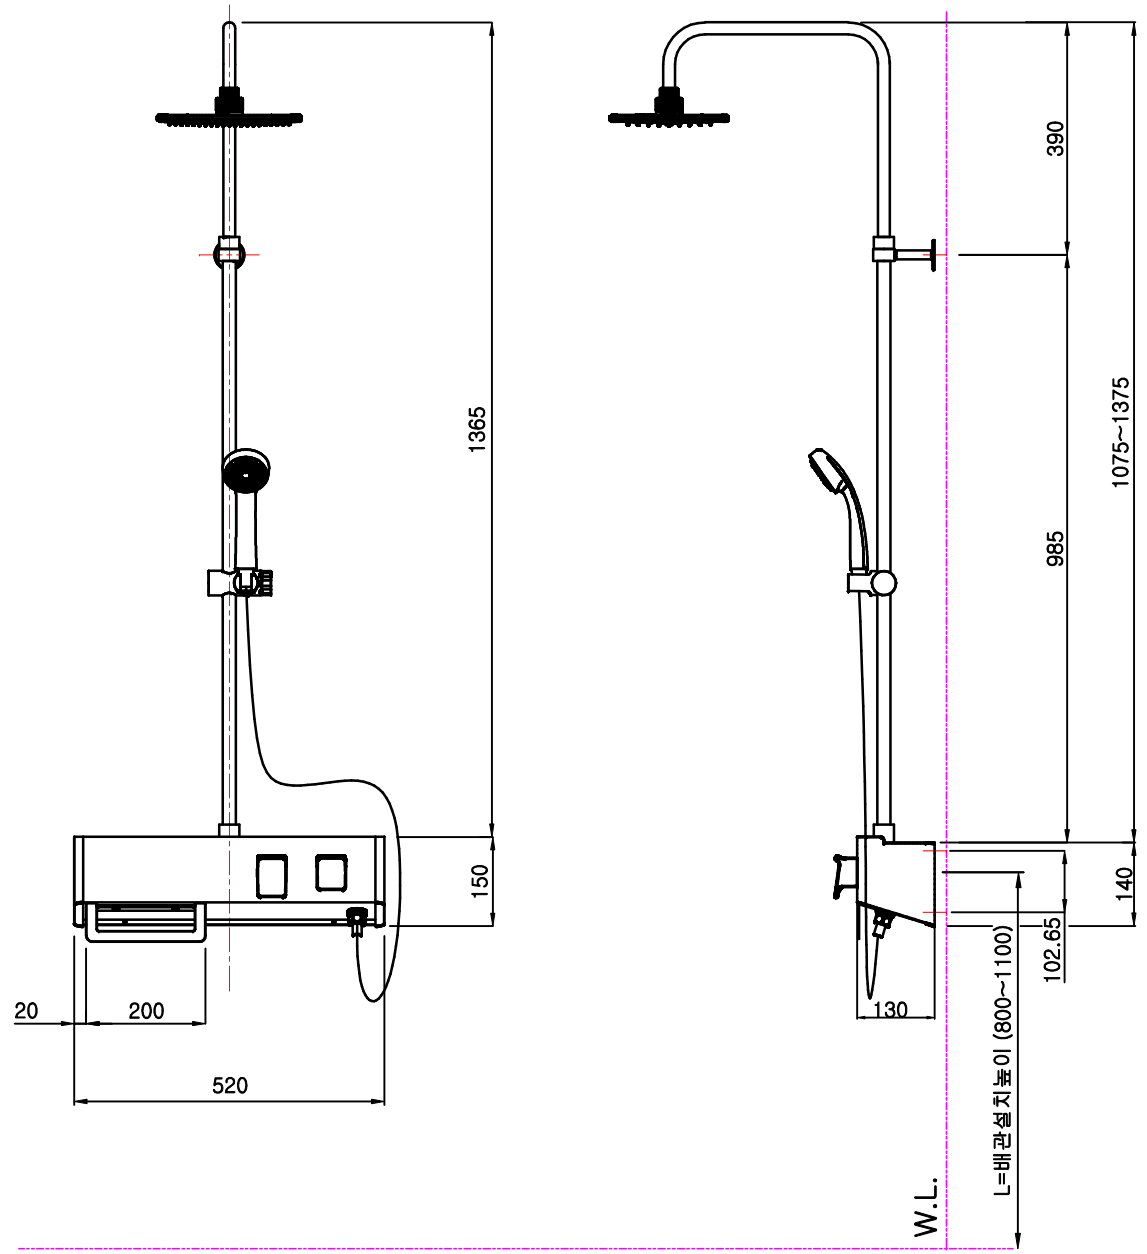

RBS781 선반샤워(레인헤드)

L : 참고치수이므로 설치현장 조건 및 사용자가 사용하기 적당한 위치에 설치하십시오.