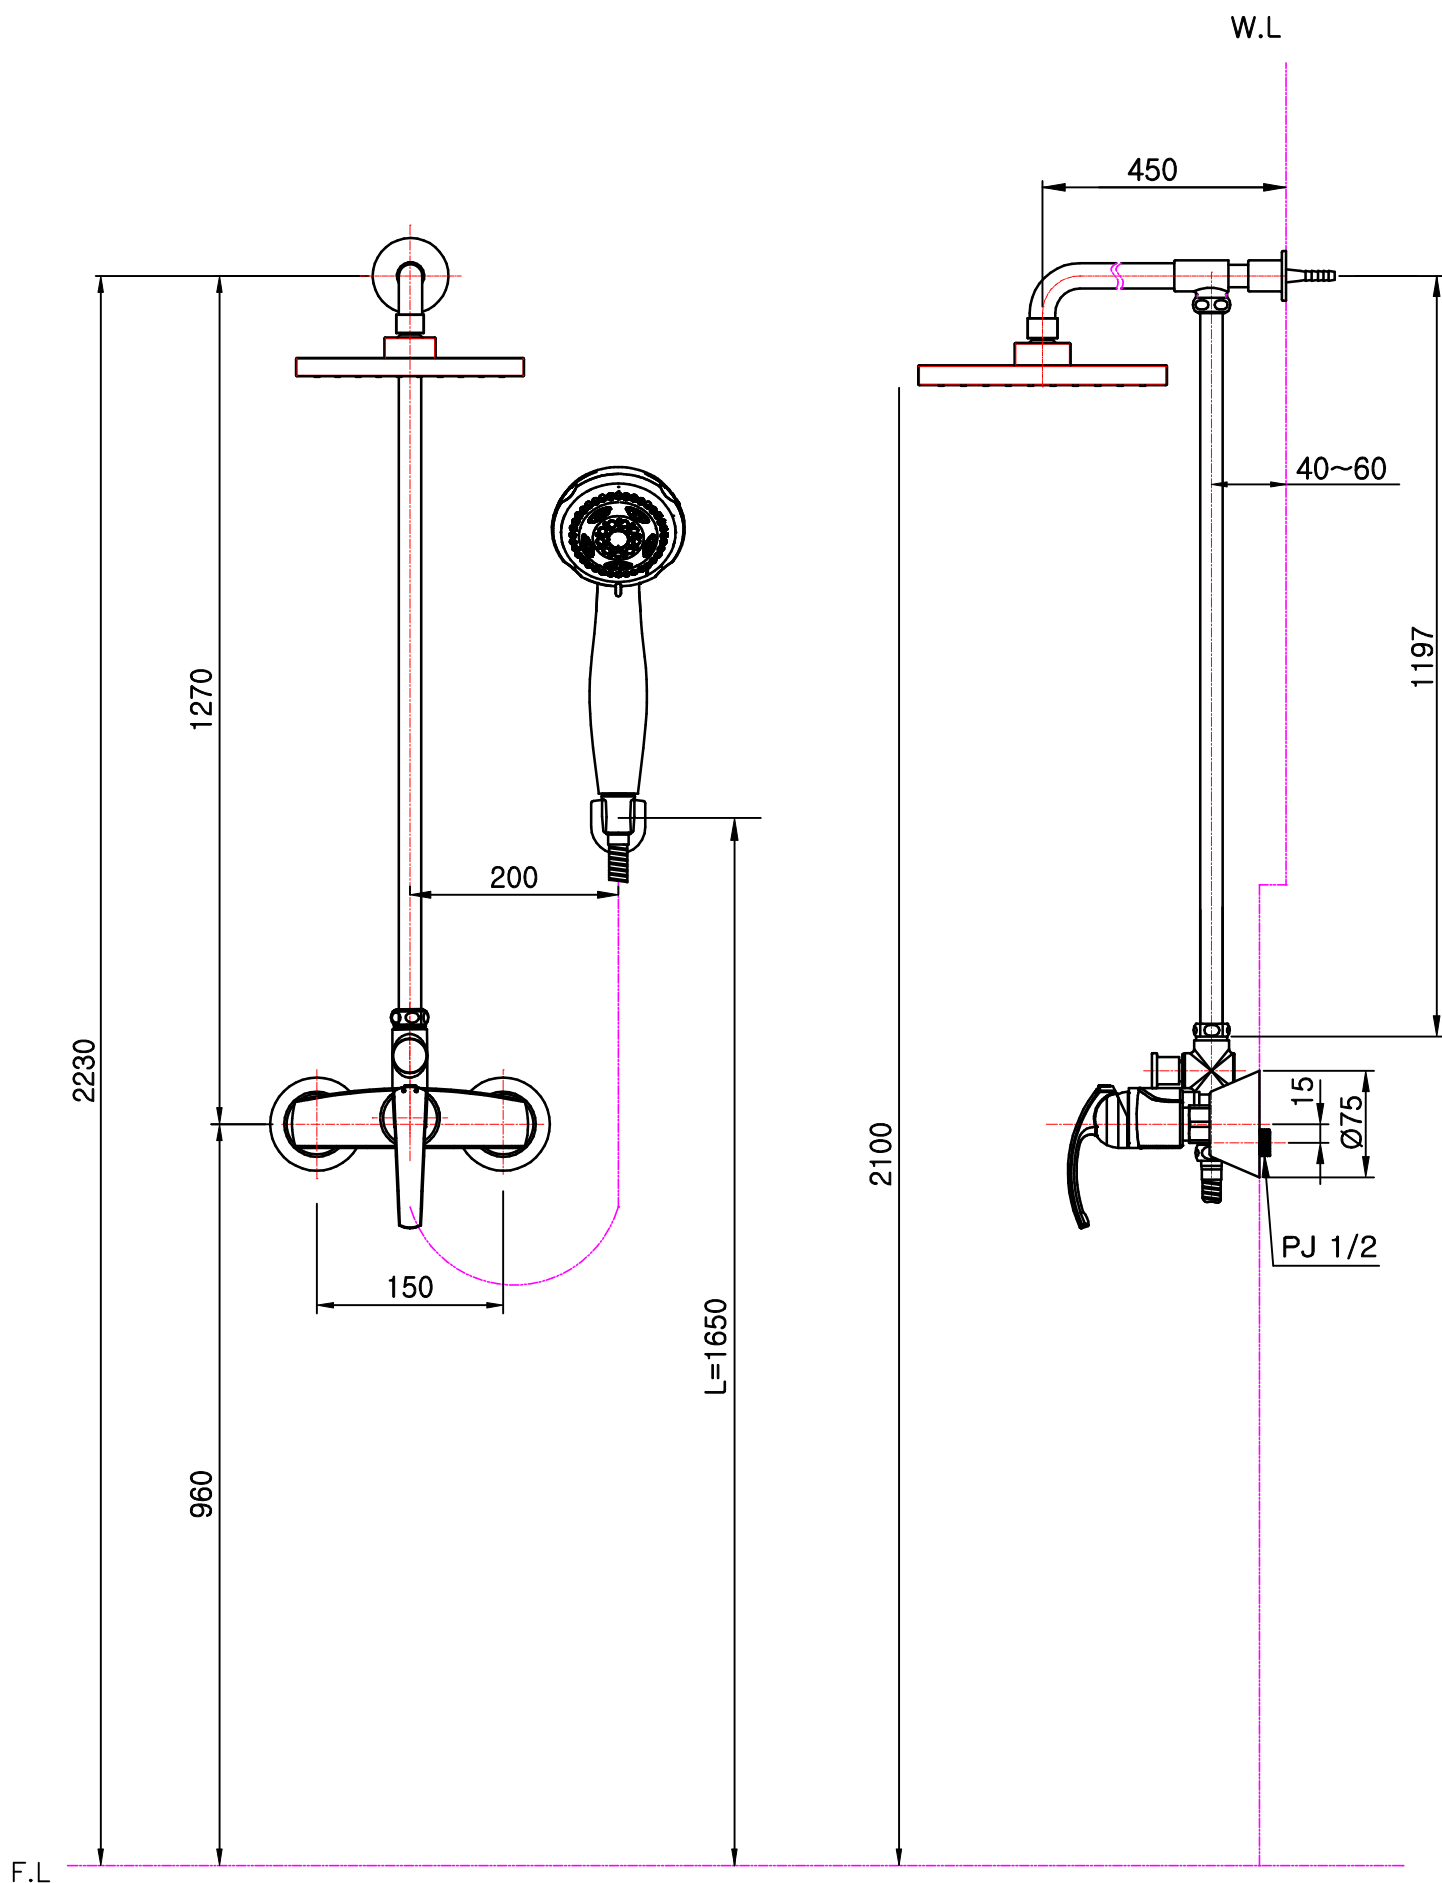

품 번

RBSE33

품 명

E- 싱글레버식 샤워전용

L : 참고치수이므로 설치현장 조건 및 사용자가 사용하기 적당한 위치에 설치하십시오.