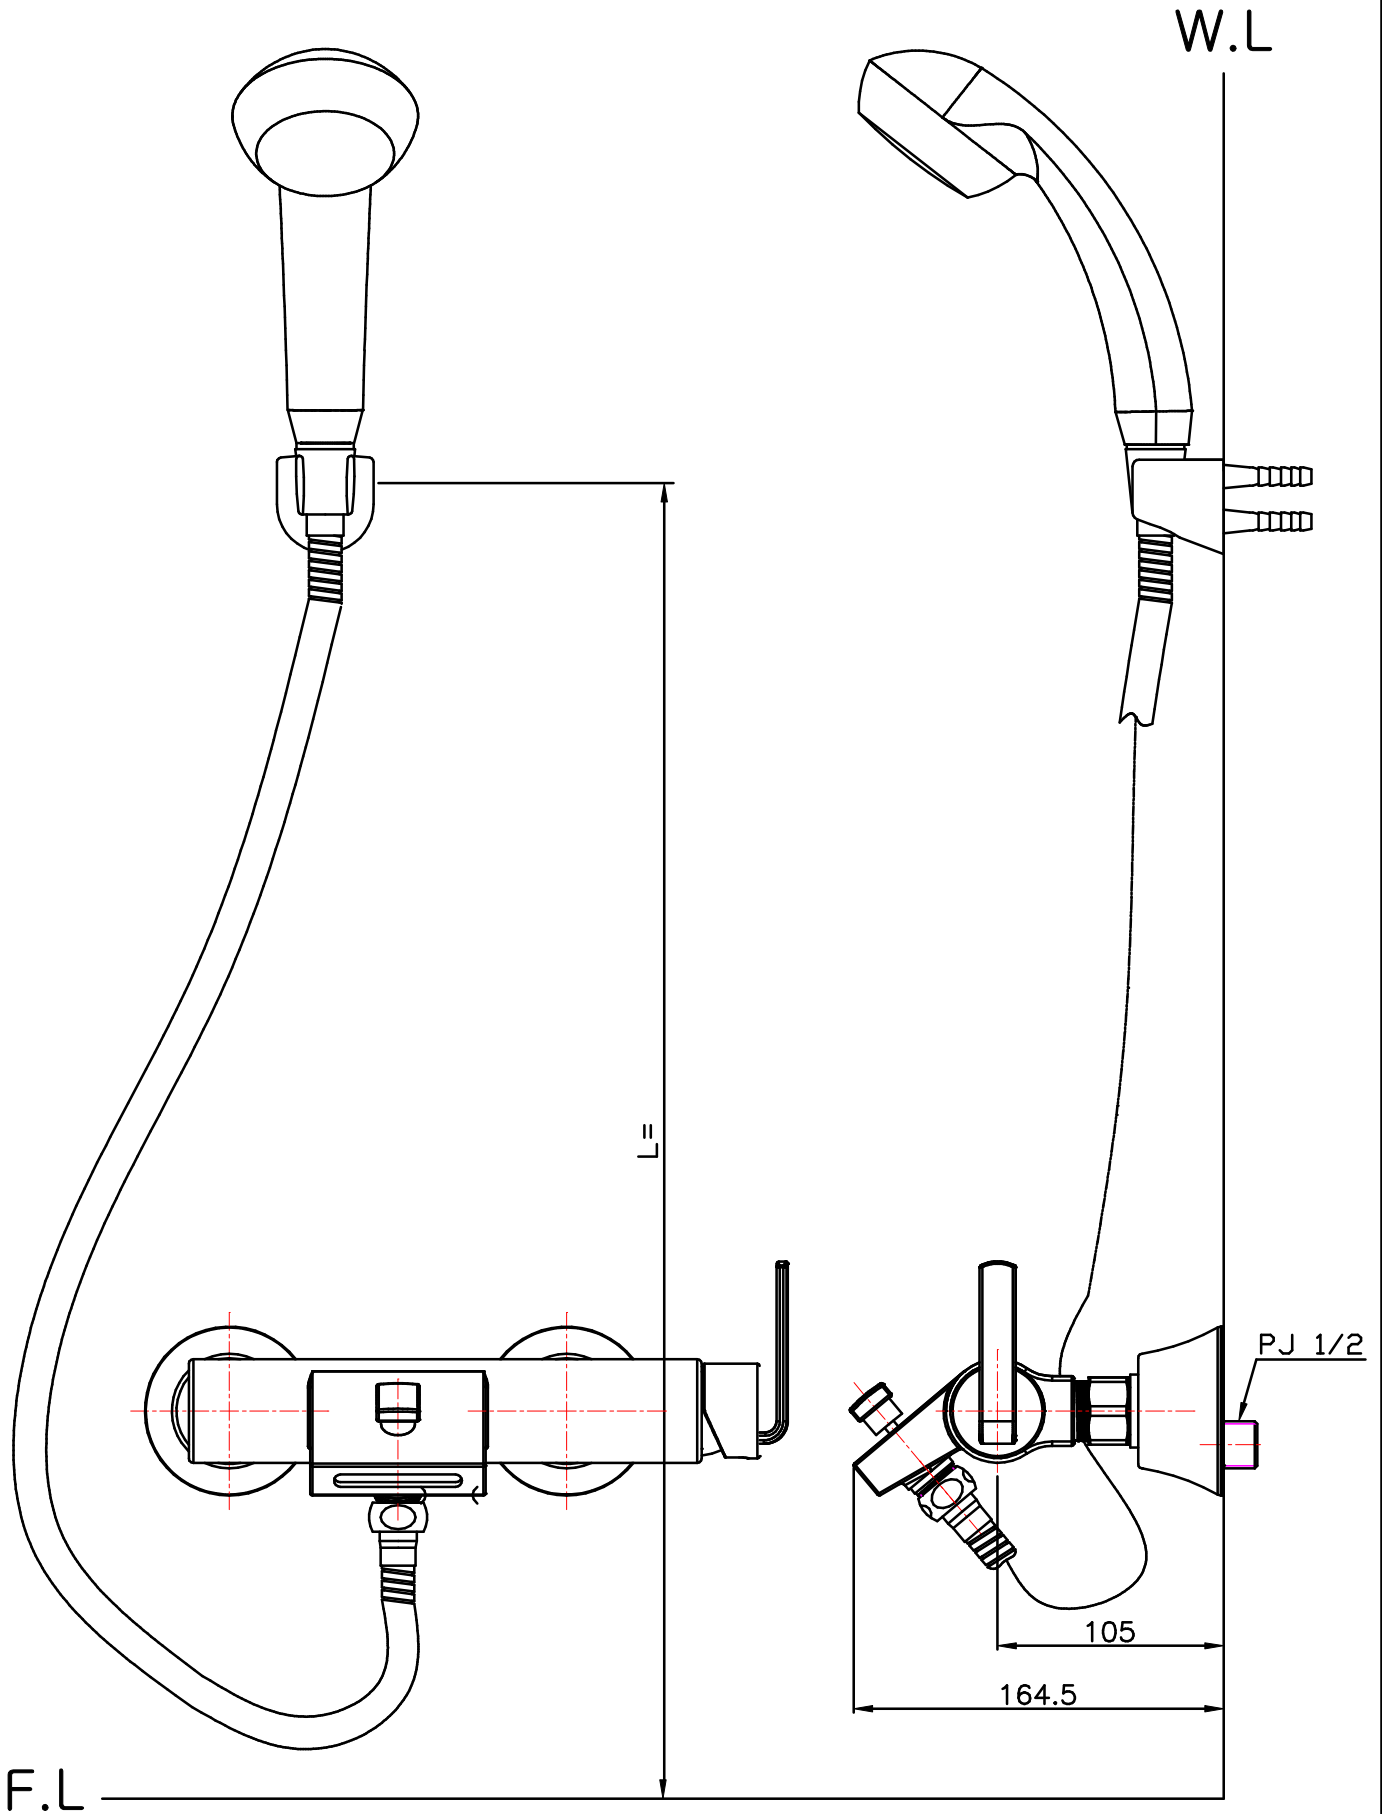

V4 - 싱글레버식 혼합샤워 (RBSK00)

F.L

L : 참고치수이므로 설치현장 조건 및 사용자가 사용하기 적당한 위치에 설치하십시오.