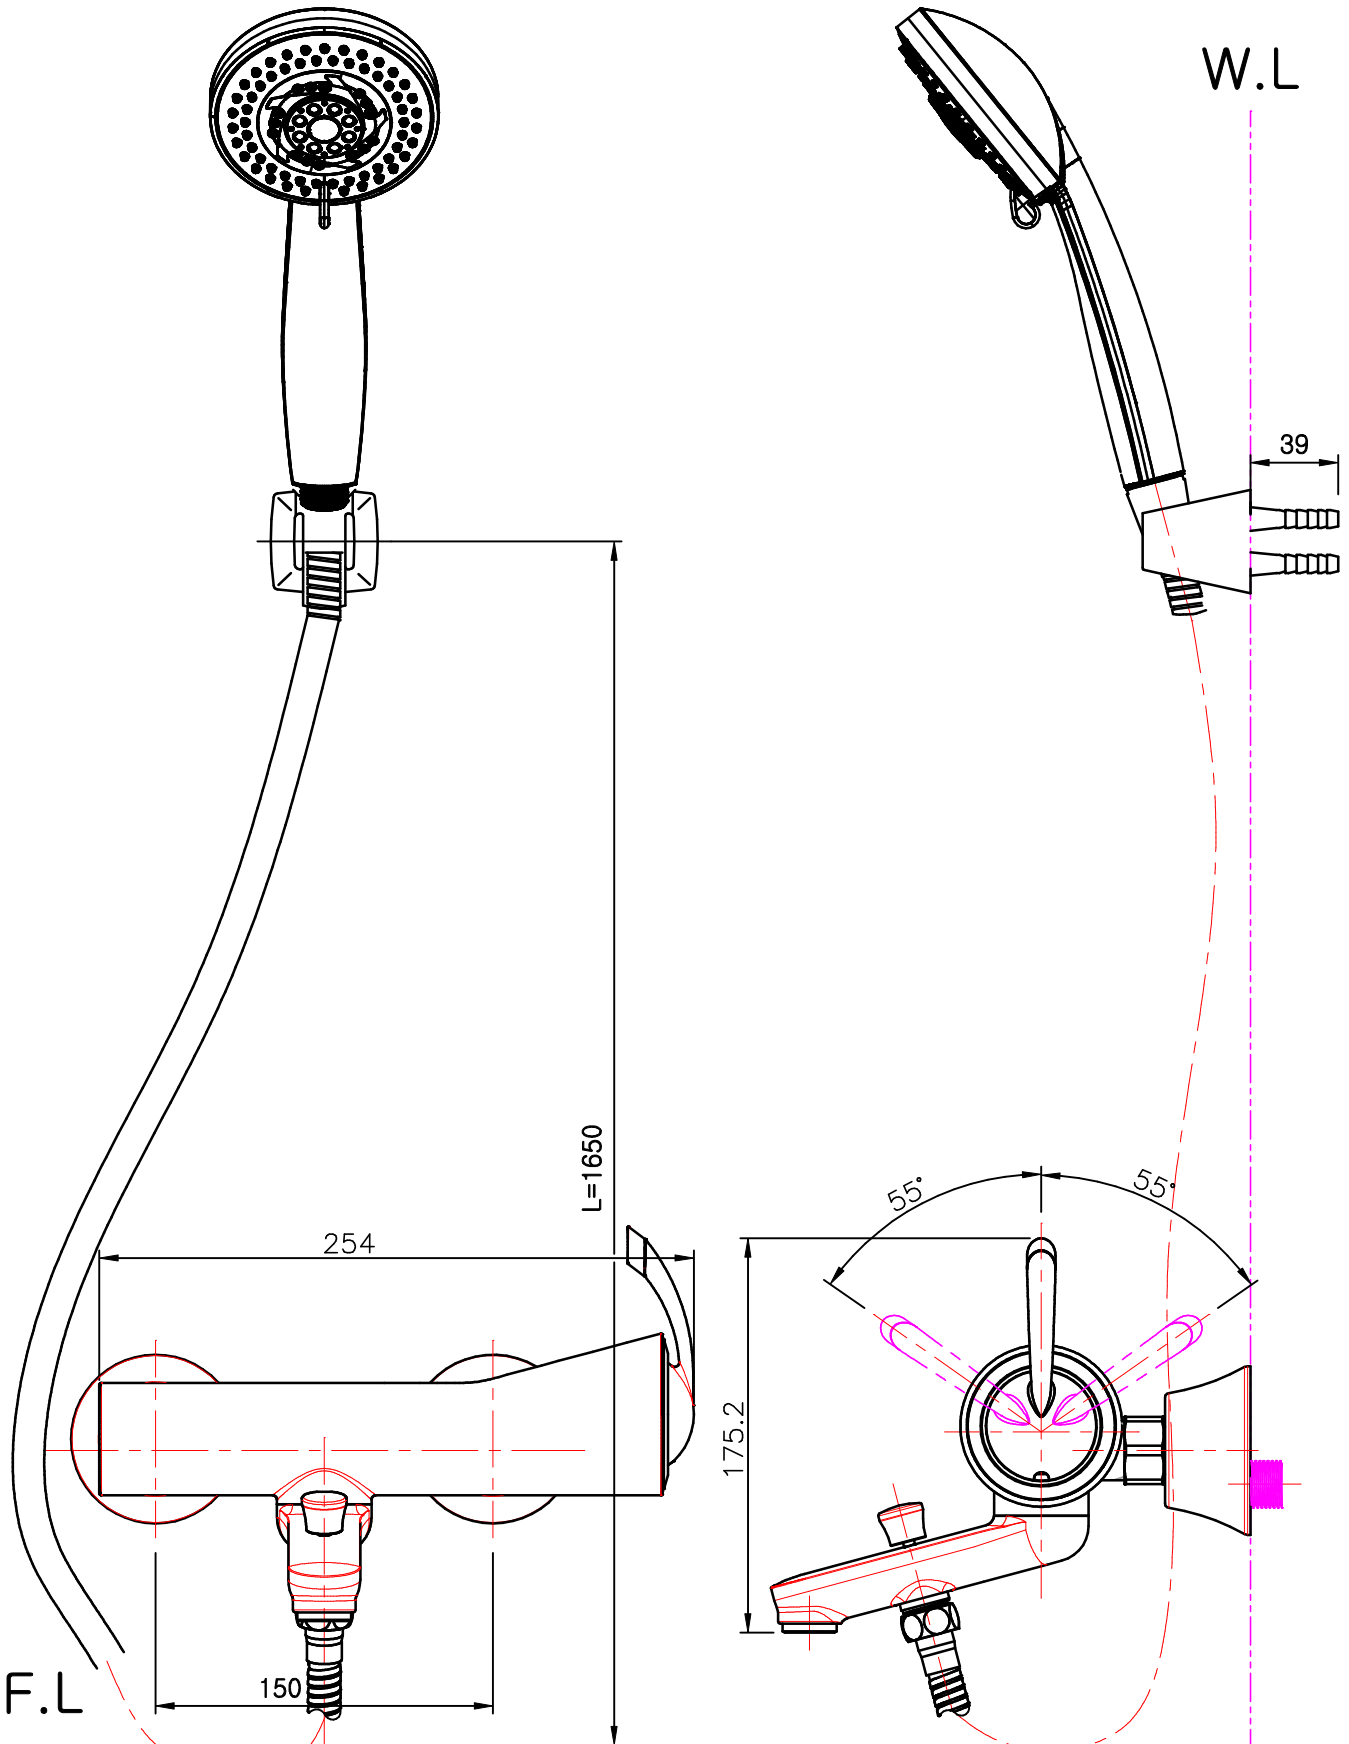

품 번

RBSP00AV3

품 명

ROYAL VINI - 싱글레버식 혼합샤워

L : 참고치수이므로 설치현장 조건 및 사용자가 사용하기 적당한 위치에 설치하십시오.