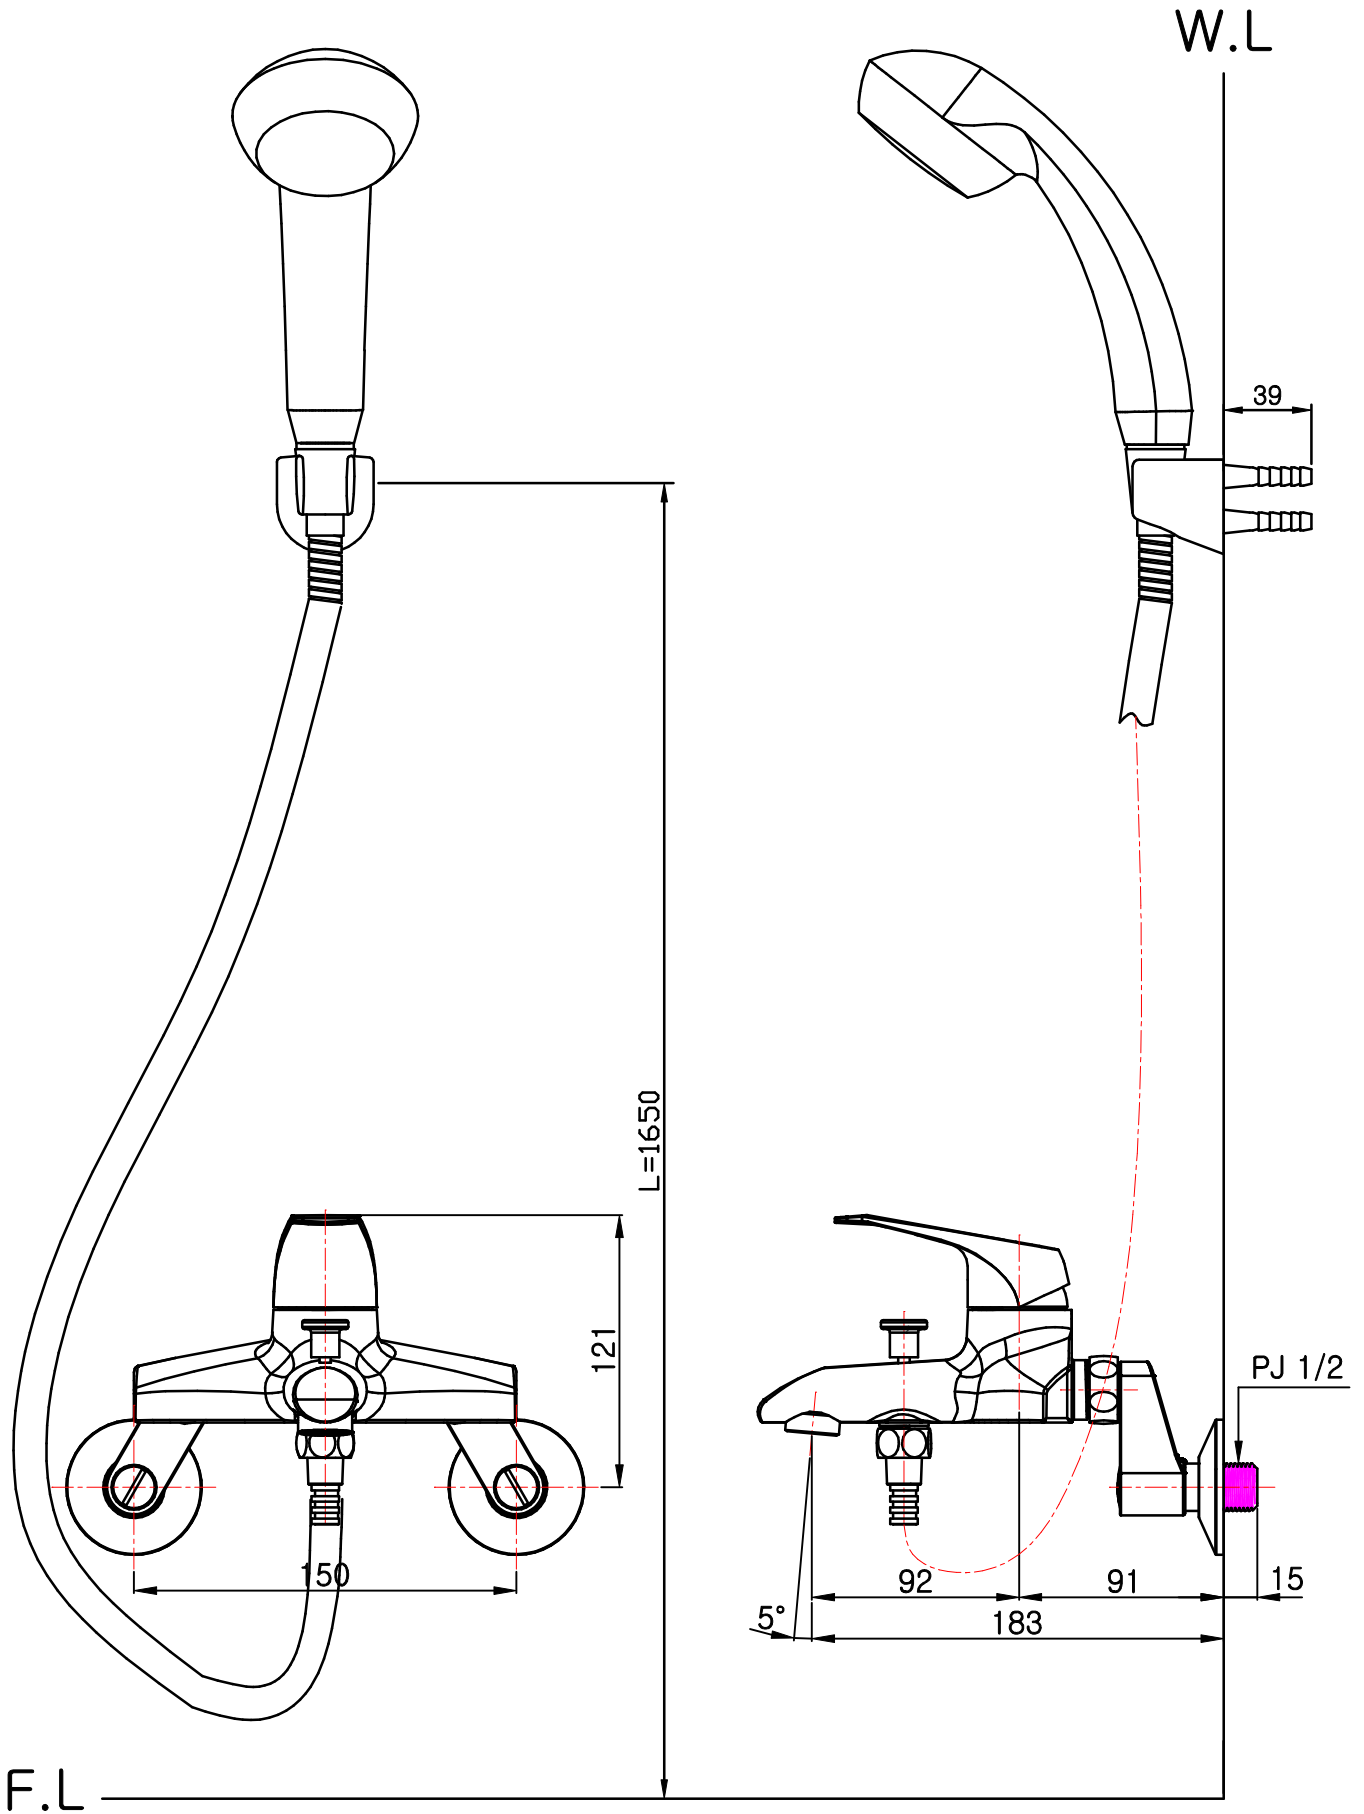

T - 싱글레버식 혼합샤워 (RBST00)

L : 참고치수이므로 설치현장 조건 및 사용자가 사용하기 적당한 위치에 설치하십시오.