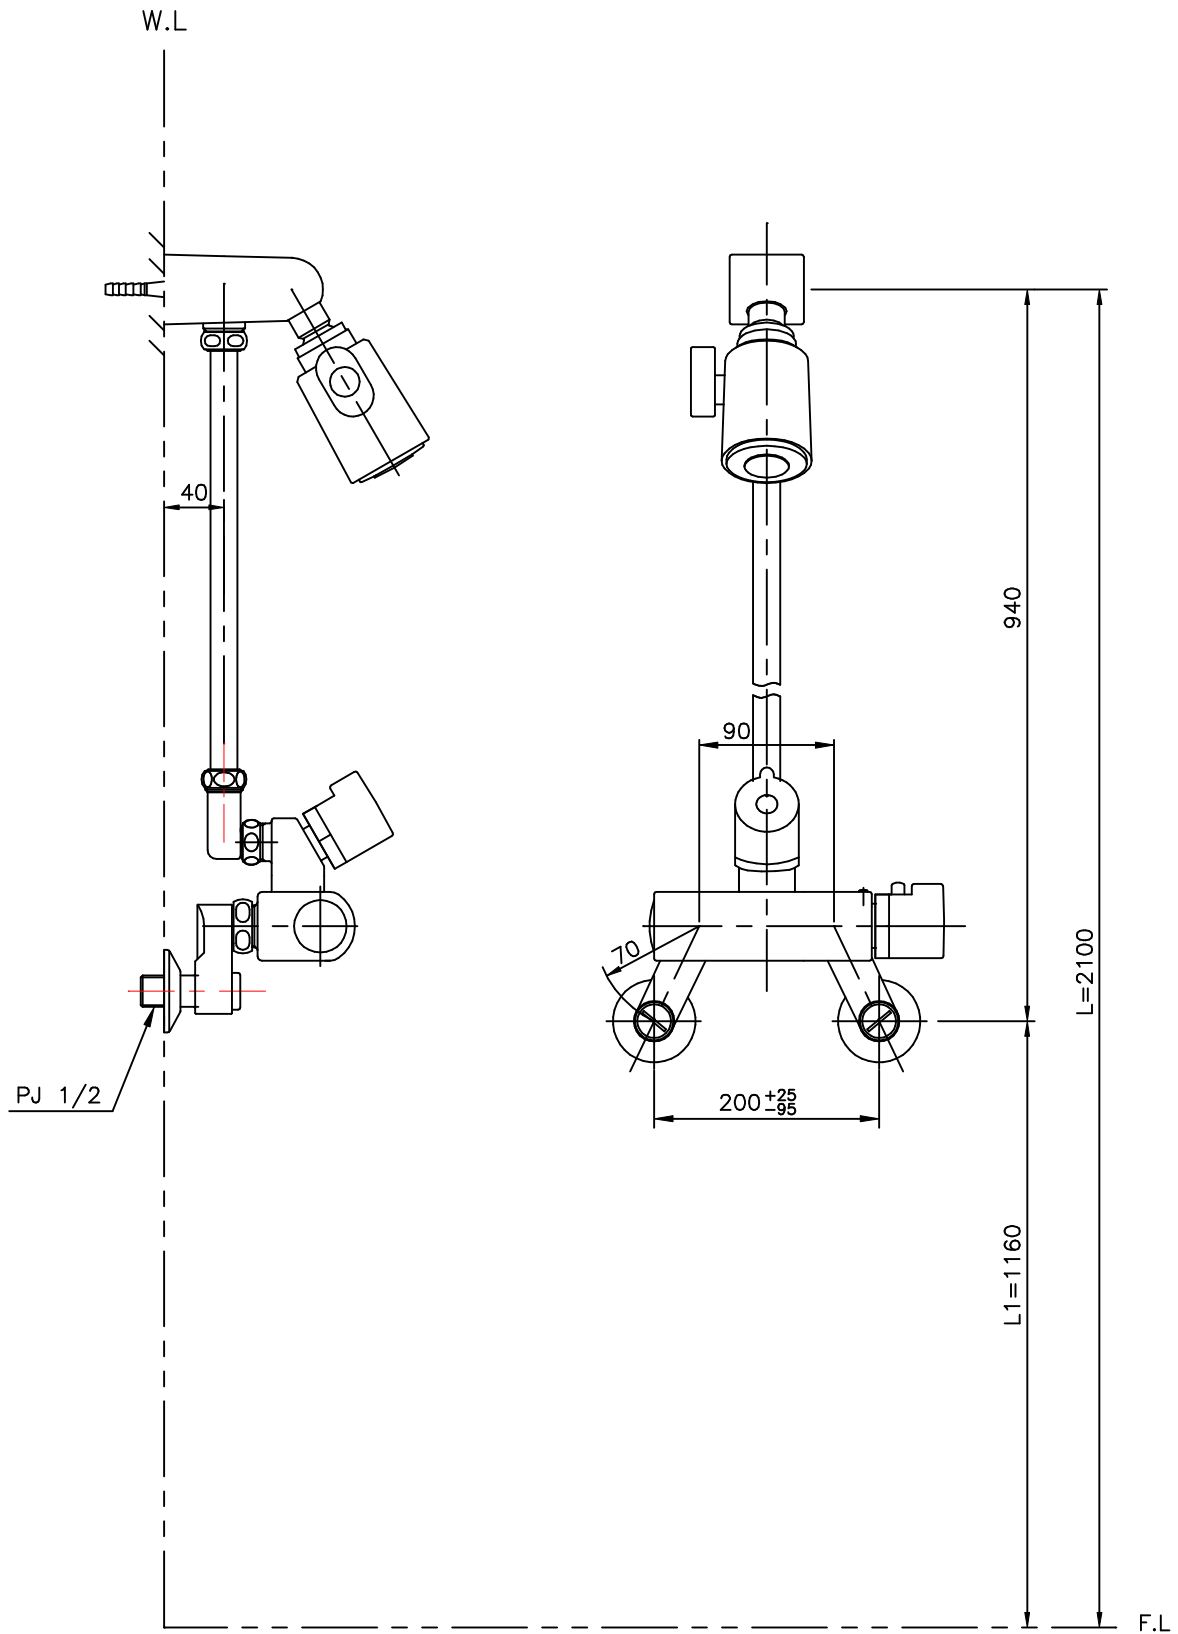

노출형 서머스탯트 샤워(파이프형)-(RBT200)

L, L1:참고치수이므로 설치현장 조건 및 사용자가 사용하기 적당한 위치에 설치하십시오.