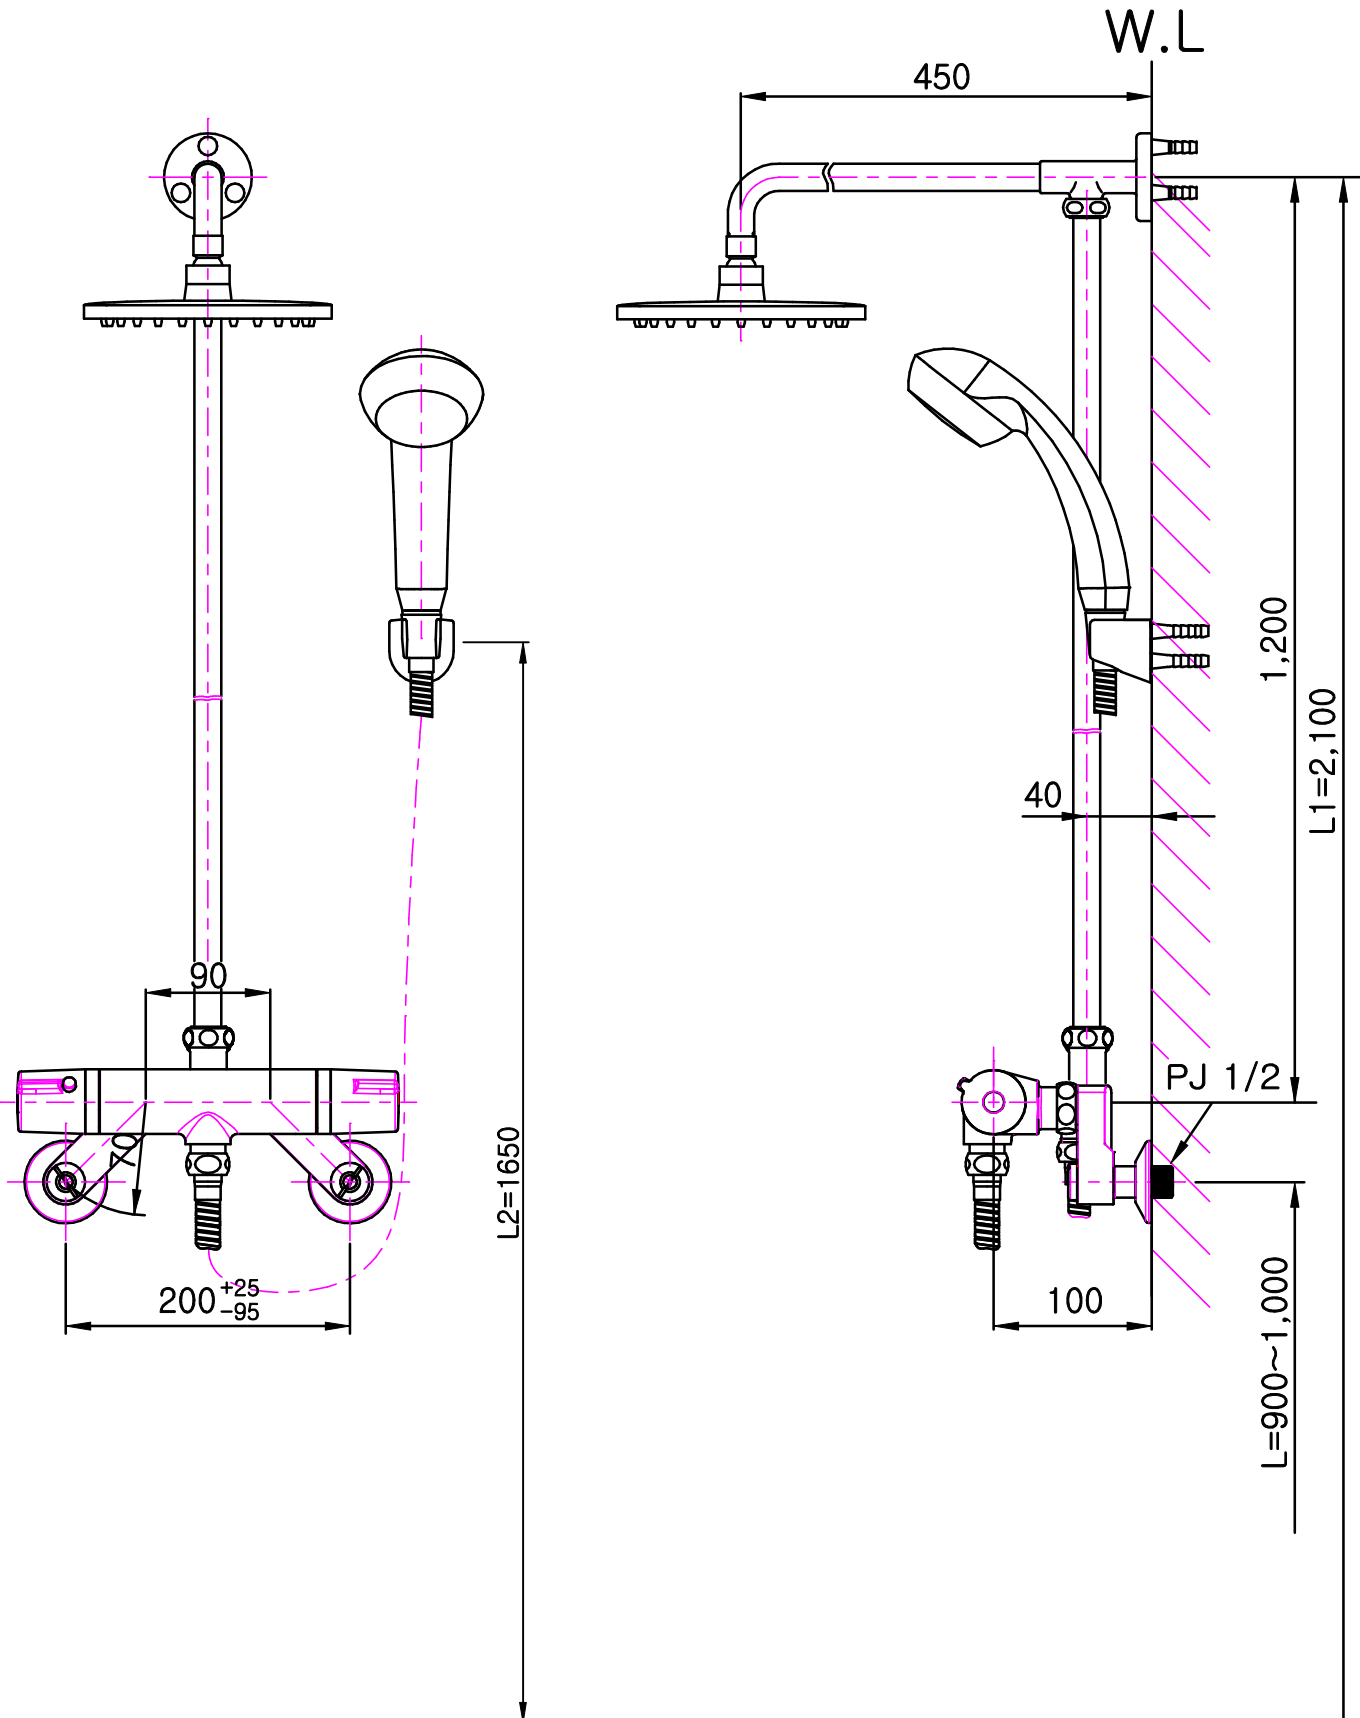

품 번 RBT950

품 명 형상기억 서머스탯트 샤워(레인/핸드샤워식)

L, L1, L2 : 참고치수이므로 설치현장 조건 및 사용자가 사용하기 적당한 위치에 설치하십시오.