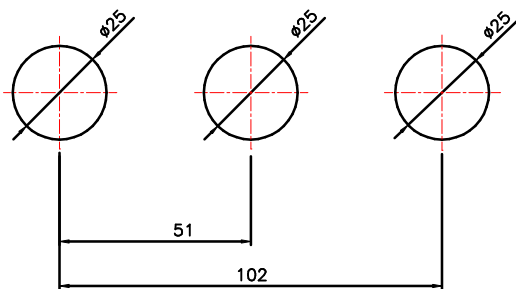

S 투홀(100mm)세면기수전 RLS100

도기 홀 치수