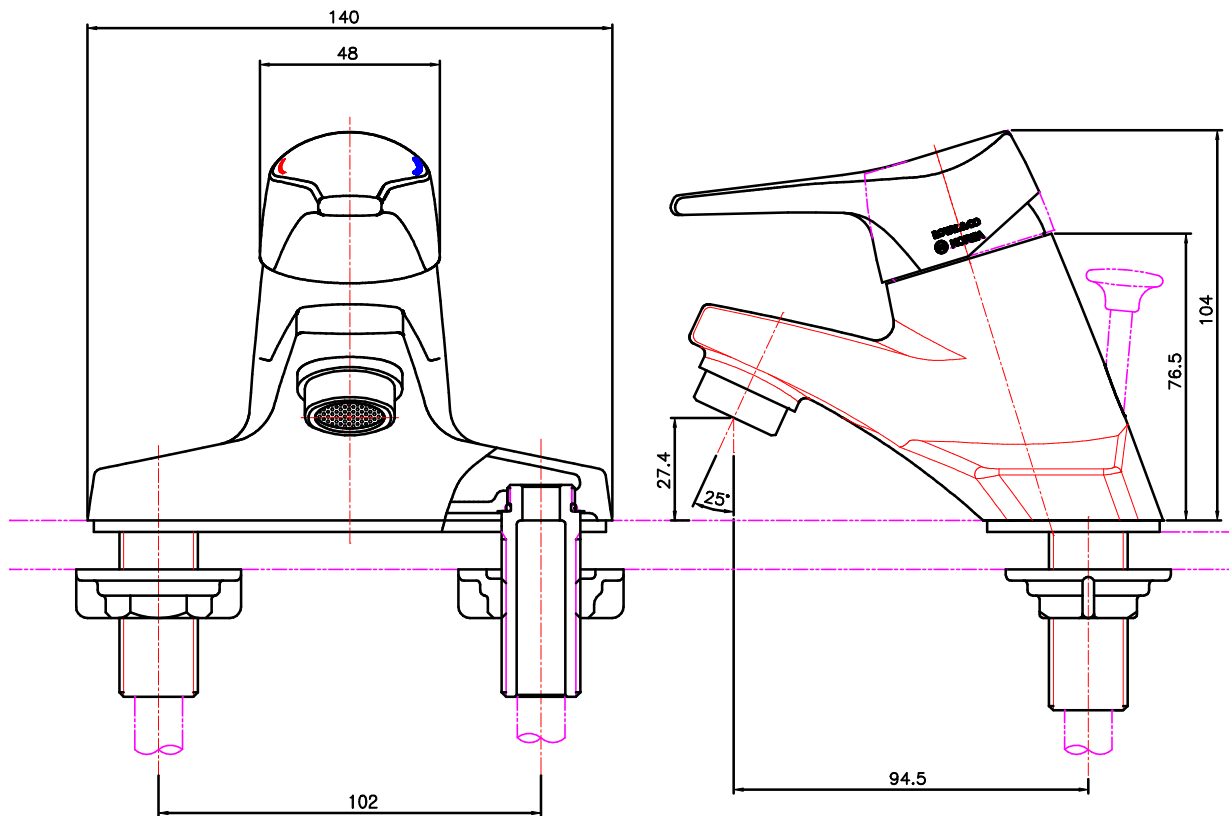

S 투홀(100mm)세면기수전 RLS100

도기 홀 치수