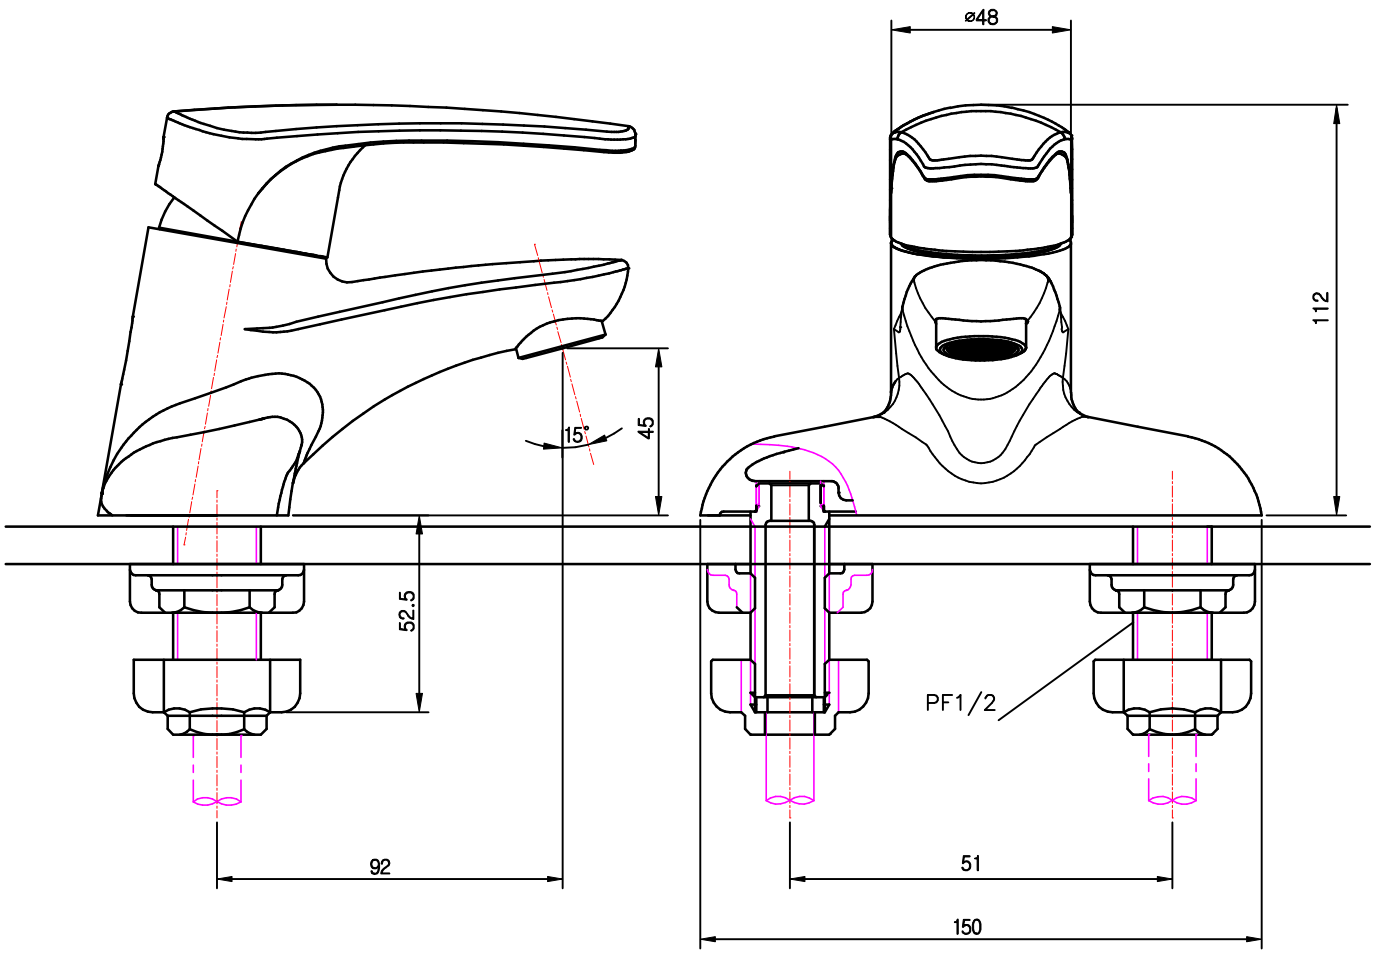

<p>품 번</p>	<p>RLSD00-V8</p>	<p>품 명</p>	<p>4"세면기 싱글레버식 혼합수전</p>
------------	------------------	------------	-------------------------

도기 홀 치수