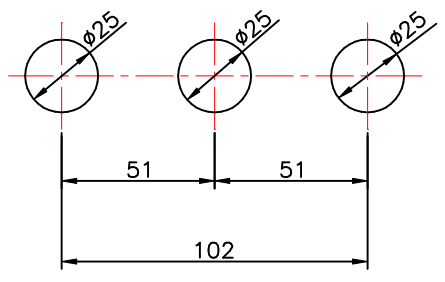

<p>품 번</p>	<p>RLSD00-V8</p>	<p>품 명</p>	<p>4"세면기 싱글레버식 혼합수전</p>
------------	------------------	------------	-------------------------

도기 홀 치수