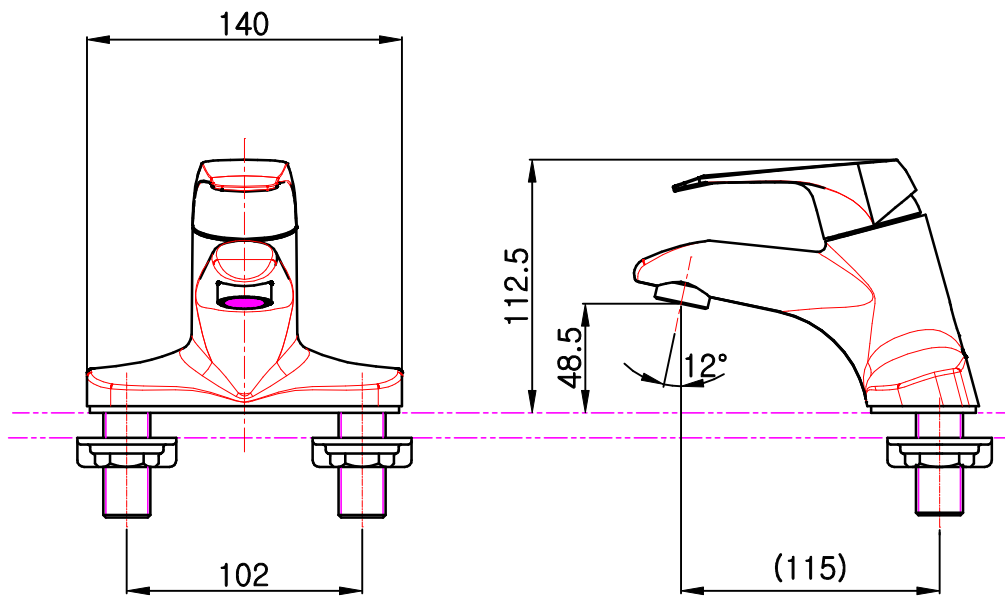

T - 4"용 세면기 (RLST00)

도기 홀 치수