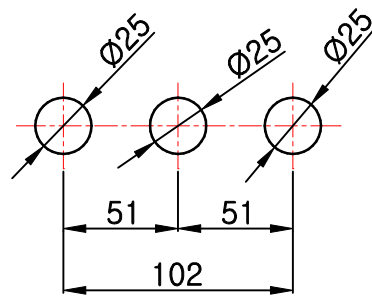

T - 4"용 세면기 (RLST00)

도기 홀 치수