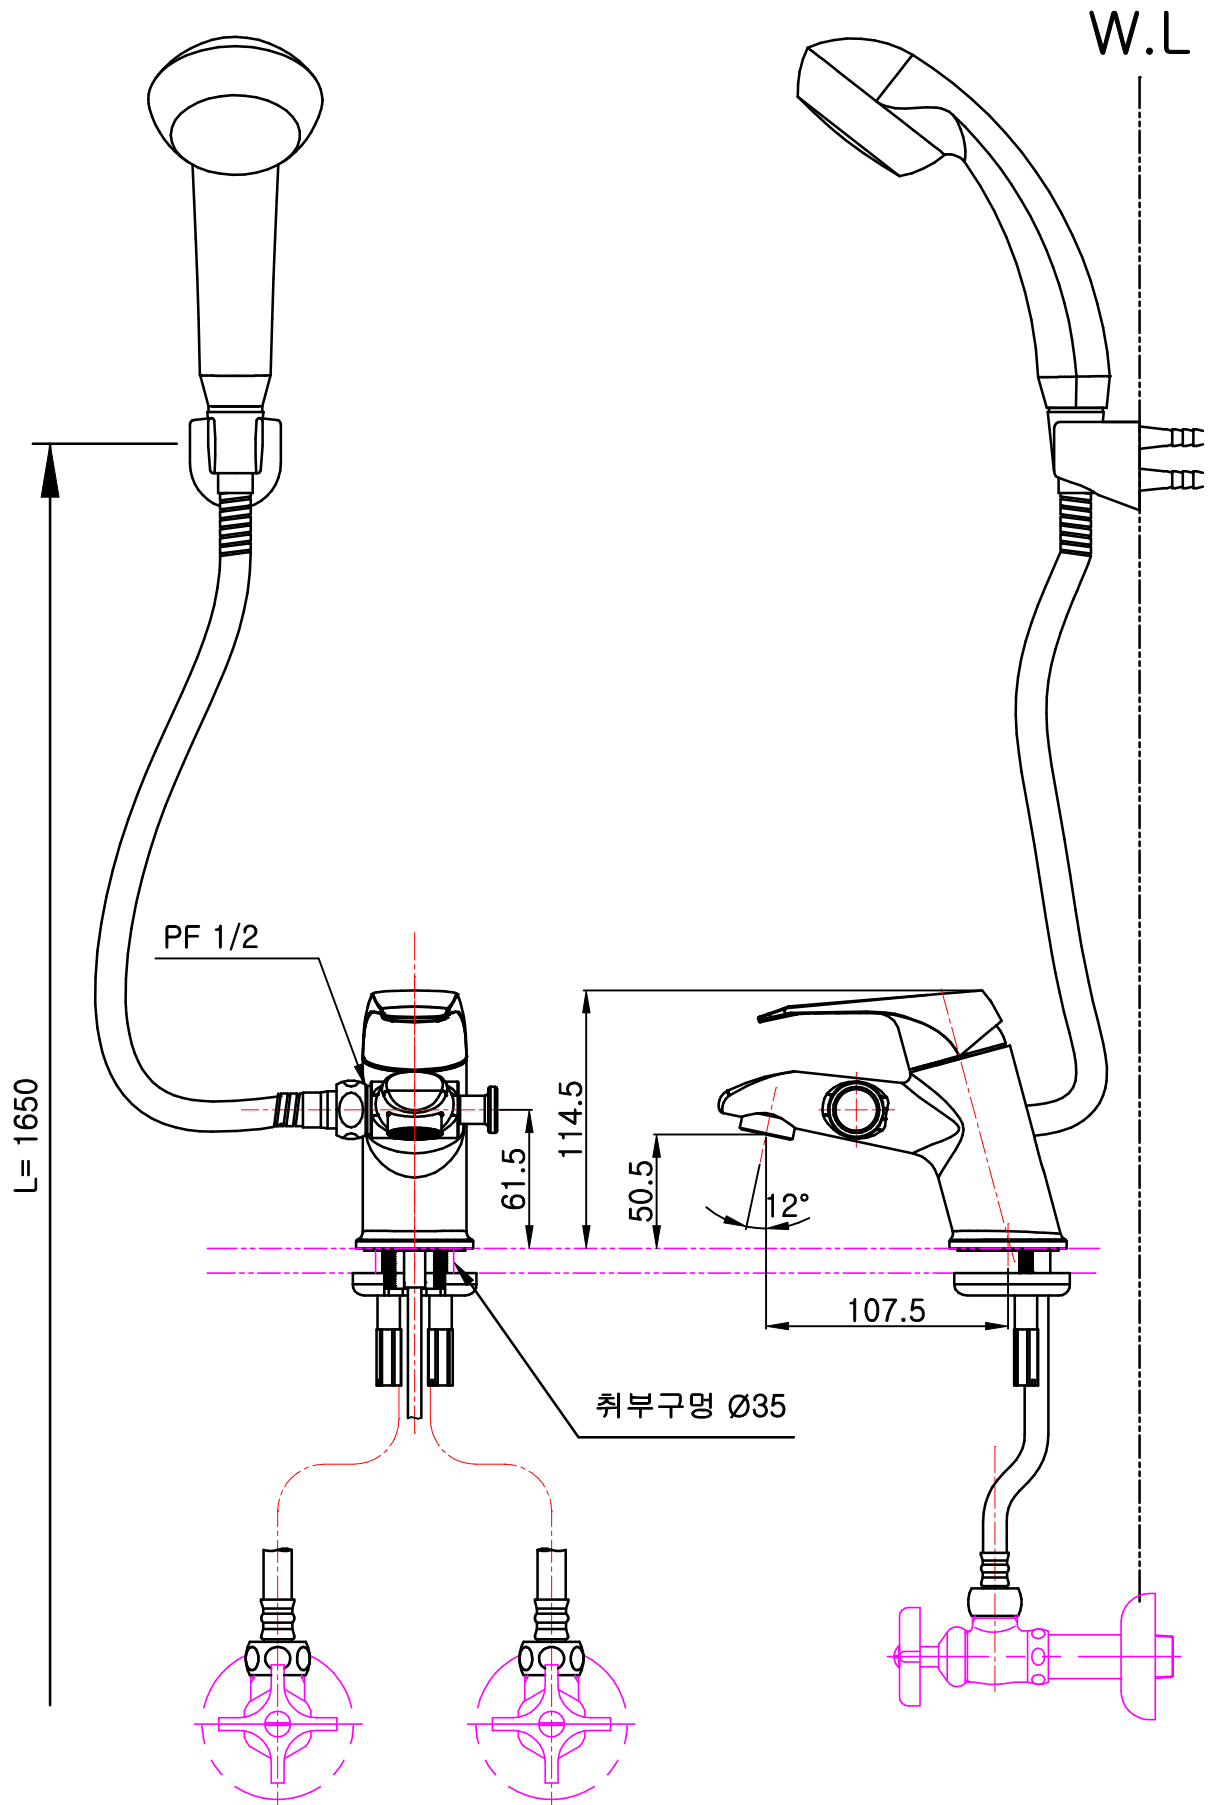

T - 원홀샤워겸용 세면기 (RLST60)

L:참고치수이므로 설치현장 조건 및 사용자가 사용하기 적당한 위치에 설치하십시오.